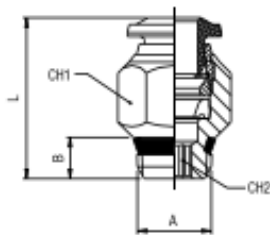

50000

New

RACCORDO DIRITTO MASCHIO "UNIVERSAL SHORT"

STRAIGHT MALE ADAPTOR "UNIVERSAL SHORT"

GERADE EINSCHRAUBVERSCHRAUBUNG KONISCH "UNIVERSAL SHORT"

RACCORD DROIT MÂLE, CONIQUE "UNIVERSAL SHORT"

RACOR RECTO MACHO CÓNICO "UNIVERSAL SHORT"

CONEXÃO RETA COM ROSCA "UNIVERSAL SHORT"

Code	Tube	A	B	L	CH1	CH2	Pack.
50000 00 001	4	1/8	5.5	18	11	3	10
50000 00 013	4	1/4	7	19	14	3	10
50000 00 011	5	1/8	5.5	20	11	4	10
50000 00 012	5	1/4	7	20	14	4	10
50000 00 002	6	1/8	5.5	21.5	13	4	10
50000 00 003	6	1/4	7	21	14	4	10
50000 00 014	6	3/8	7.5	23	17	4	10
50000 00 015	6	1/2	9	23.5	21	4	10
50000 00 004	8	1/8	5.5	24.5	14	5	10
50000 00 005	8	1/4	7	22	14	6	10
50000 00 006	8	3/8	7.5	23	17	6	10
50000 00 016	8	1/2	9	23.5	21	6	10
50000 00 007	10	1/4	7	28	17	7	10
50000 00 008	10	3/8	7.5	25.5	17	8	10
50000 00 017	10	1/2	9	26	21	8	10
50000 00 009	12	1/4	7	31.5	20	7	10
50000 00 010	12	3/8	7.5	29.5	20	9	10
50000 00 018	12	1/2	9	31.5	21	10	10
50000 00 019	14	3/8	7.5	32.5	21	9	10
50000 00 020	14	1/2	9	31.5	21	10	10
50000 00 021	16	3/8	7.5	35	23	10	10
50000 00 022	16	1/2	9	36	25	12	10